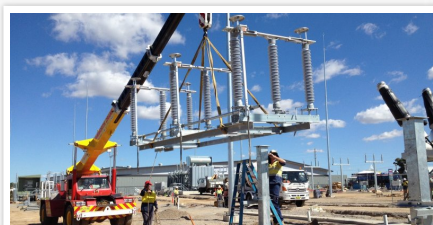

SUPERVISION ET MAINTENANCE

Expertise & fiabilité

Un allier pour l'installation et l'entretien de vos sectionneurs

 Fiche technique PDF

SUPERVISION D'INSTALLATION EN CHANTIER

- ✓ L'équipe dédiée de service à la clientèle d'EMSPEC peut vous **aider à améliorer l'efficacité de votre groupe chargé de l'installation de sectionneurs**
- ✓ Nos experts vous garantiront que votre **installation de sectionneurs est conforme aux normes locales.**
- ✓ Avec le service de supervision à l'installation, vous obtiendrez une **garantie prolongée de 5 ans.**

MAINTENANCE ET RÉPARATION

- ✓ Nous offrons des services de réparation et de maintenance pour tous les sectionneurs et sectionneurs de mise à la terre EMSPEC, soit **en chantier ou dans notre usine.**
- ✓ Notre équipe de service à la clientèle possède **plusieurs années d'expérience** lui permettant d'intervenir à toutes situations.
- ✓ Nos experts peuvent **rapidement intervenir à travers le monde** et collaboreront avec vous pour assurer une amélioration continue.