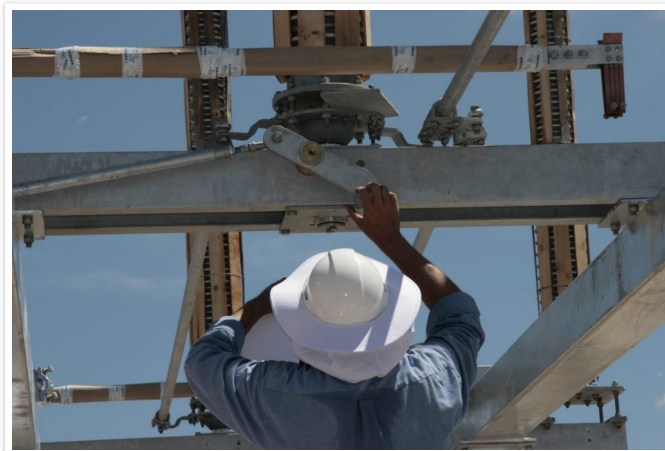

SUPERVISION ET MAINTENANCE

Expertise & fiabilité

Un allier pour l'installation et l'entretien de vos sectionneurs

 Fiche technique PDF

SUPERVISION D'INSTALLATION EN CHANTIER

- ✓ L'équipe dédiée de service à la clientèle d'EMSPEC peut vous **aider à améliorer l'efficacité de votre groupe chargé de l'installation de sectionneurs**
- ✓ Nos experts vous garantiront que votre **installation de sectionneurs est conforme aux normes locales.**
- ✓ Avec le service de supervision à l'installation, vous obtiendrez une **garantie prolongée de 5 ans.**

MAINTENANCE ET RÉPARATION

- ✓ Nous offrons des services de réparation et de maintenance pour tous les sectionneurs et sectionneurs de mise à la terre EMSPEC, soit **en chantier ou dans notre usine.**
- ✓ Notre équipe de service à la clientèle possède **plusieurs années d'expérience** lui permettant d'intervenir à toutes situations.
- ✓ Nos experts peuvent **rapidement intervenir à travers le monde** et collaboreront avec vous pour assurer une amélioration continue.